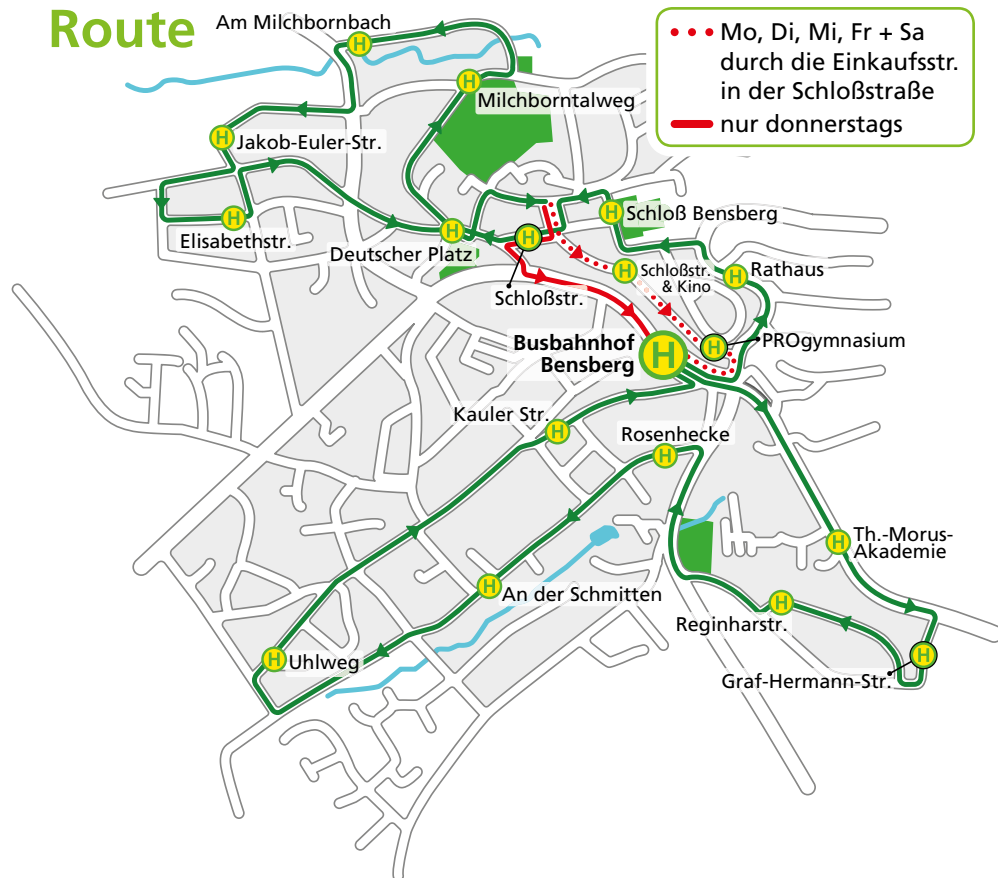

## Route

Der Bensberger Stadthüpfer fährt montags bis freitags stündlich zwischen 9.15 und 16.15 sowie samstags bis 12.15 Uhr. Wegen des Wochenmarktes befährt der Bus donnerstags eine leicht veränderte Route. Es entfallen dann die Haltestellen Schloßstr./Kino und PROgymnasium, stattdessen wird die Haltestelle Schloßstr. angefahren.

# FAHRPLAN

## Bensberger Stadthüpfer Linie 457

gültig ab 26. September 2016

**b** nur montags, dienstags, mittwochs und freitags

**c** nur donnerstags

Die Linie verkehrt am 24. und 31.12. laut besonderer Bekanntmachung und an Rosenmontag nach Ferienfahrplan!

Haben Sie Fragen?

**Beratung im RVK KundenCenter GLmobil in Bensberg**